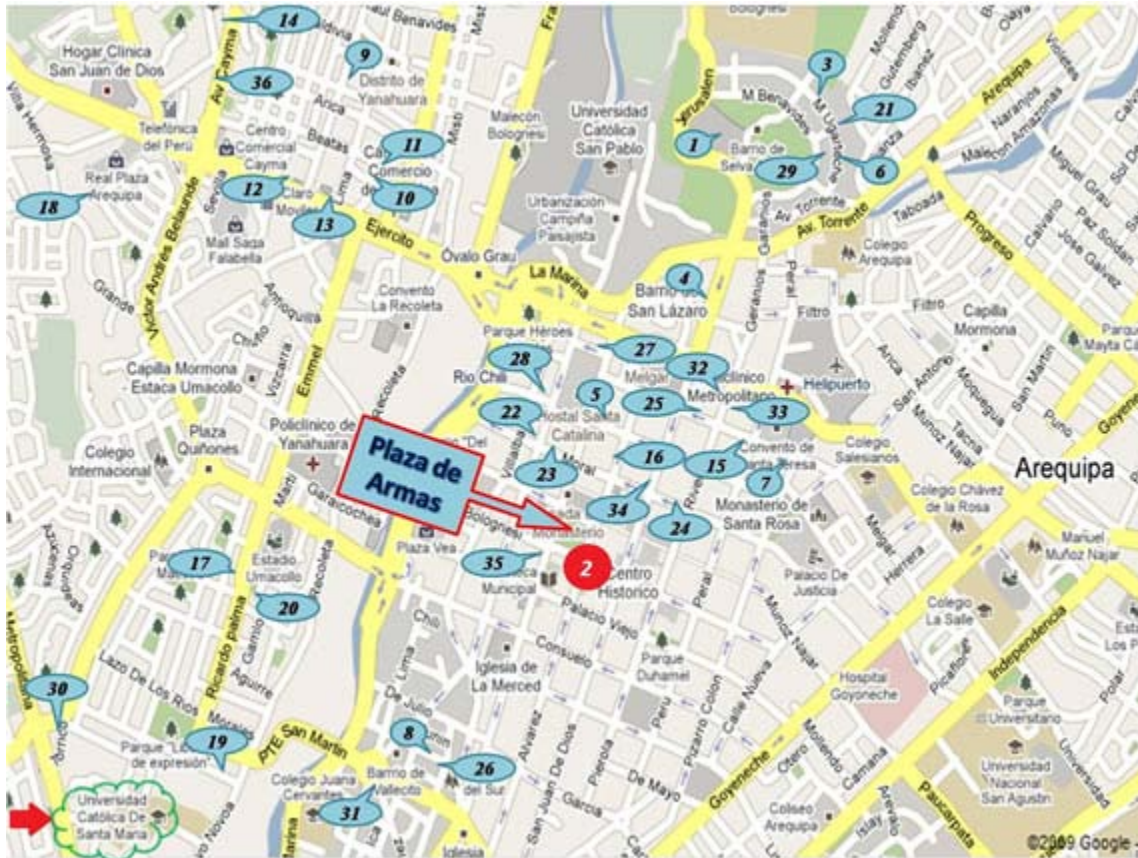

Arequipa Map / Mapa Arequipa

2

Conference Hotel/Hotel de la conferencia

Sonesta Posadas Del Inca
Arequipa Portal de Flores 116 Arequipa- Peru
Phone: +51.54 21.5530

[List of the Hotels/Lista de Hoteles](#)

Universidad Santa Maria Map/ Universidad Santa Maria Mapa

Registration LACCEI/Registro LACCEI